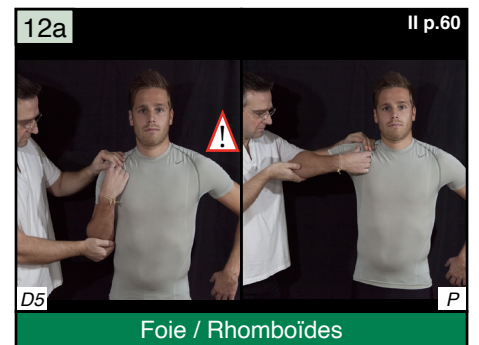

# TFH IV - Ordre debout des 42 muscles

© Serge Olbregts - 2018

Triple Réchauffeur / Sartorius

Rein / Grand Psoas

Gros Intestin / Tenseur du Fascia Lata

Triple Réchauffeur / Gracile

Maître Cœur / Adducteurs

Maître Cœur / Moyen Glutéal