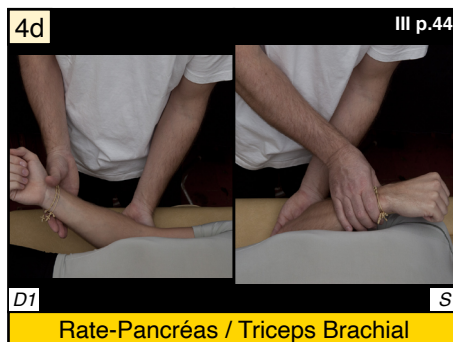

TFH IV - Ordre couché des 42 muscles

© Serge Olbregts - 2018

Rate-Pancréas / Grand Rond

Rate-Pancréas / Trapèze moyen

Rate-Pancréas / Trapèze inférieur

Poumon / Dentelé antérieur

Vésicule Biliaire / Deltoïde antérieur

Poumon / Diaphragme

Rate-Pancréas / Opposant du Pouce

Intestin Grêle / Quadriceps Fémoral

Vésicule Biliaire / Poplité

Triple Réchauffeur / Sartorius

Rein / Grand Psoas

Gros Intestin / Tenseur du Fascia Lata