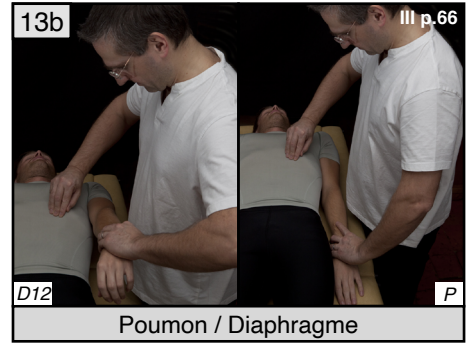

TFH IV - Ordre couché des 42 muscles

© Serge Olbregts - 2018

Rate-Pancréas / Grand Rond

Rate-Pancréas / Trapèze moyen

Rate-Pancréas / Trapèze inférieur

Poumon / Dentelé antérieur

Vésicule Biliaire / Deltoïde antérieur

Poumon / Diaphragme

Rate-Pancréas / Opposant du Pouce

Intestin Grêle / Quadriceps Fémoral

Vésicule Biliaire / Poplité

Triple Réchauffeur / Sartorius

Rein / Grand Psoas

Gros Intestin / Tenseur du Fascia Lata