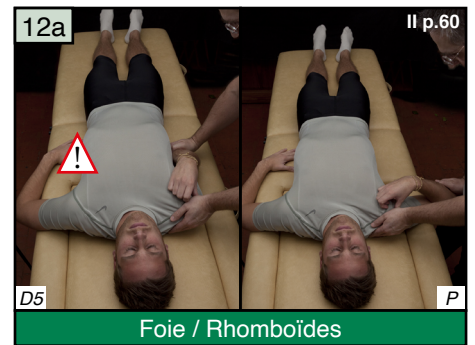

TFH IV - Ordre couché des 42 muscles

© Serge Olbregts - 2018

Rate-Pancréas / Grand Rond

Rate-Pancréas / Trapèze moyen

Rate-Pancréas / Trapèze inférieur

Poumon / Dentelé antérieur

Vésicule Biliaire / Deltoïde antérieur

Poumon / Diaphragme

Rate-Pancréas / Opposant du Pouce

Intestin Grêle / Quadriceps Fémoral

Vésicule Biliaire / Poplité

Triple Réchauffeur / Sartorius

Rein / Grand Psoas

Gros Intestin / Tenseur du Fascia Lata