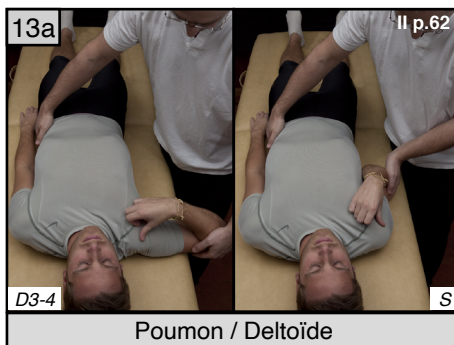

TFH IV - Ordre couché des 42 muscles

© Serge Olbregts - 2018

Rate-Pancréas / Grand Rond

Rate-Pancréas / Trapèze moyen

Rate-Pancréas / Trapèze inférieur

Poumon / Dentelé antérieur

Vésicule Biliaire / Deltoïde antérieur

Poumon / Diaphragme

Rate-Pancréas / Opposant du Pouce

Intestin Grêle / Quadriceps Fémoral

Vésicule Biliaire / Poplité

Triple Réchauffeur / Sartorius

Rein / Grand Psoas

Gros Intestin / Tenseur du Fascia Lata

Triple Réchauffeur / Gracile

Maître Cœur / Adducteurs

Maître Cœur / Moyen Glutéal