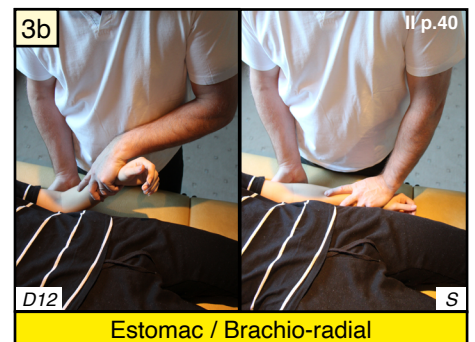

TFH IV - Ordre couché des 42 muscles

© Serge Olbregts - 2018

Rate-Pancréas / Grand Rond

Rate-Pancréas / Trapèze moyen

Rate-Pancréas / Trapèze inférieur

Poumon / Dentelé antérieur

Vésicule Biliaire / Deltoïde antérieur

Poumon / Diaphragme

Rate-Pancréas / Opposant du Pouce

Intestin Grêle / Quadriceps Fémoral

Vésicule Biliaire / Poplité

Triple Réchauffeur / Sartorius

Rein / Grand Psoas

Gros Intestin / Tenseur du Fascia Lata